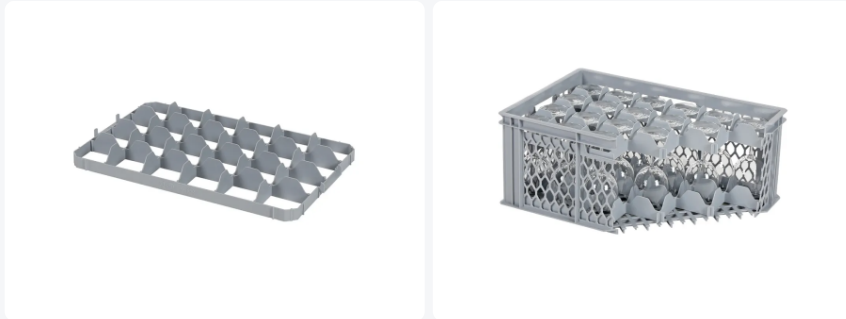

Article number: 30.24.B

# Upper 24 space subdivision - BASIC glass crates - size 90 x 86 mm

## Product specifications

External (LxWxH)	590 x 365 x 55 mm
Material	PP
Article number	30.24.B
Weight (kg)	0,2 kg
Color	Grey
European Article Number	7424910062065
Maximum Ø glass	85
Quantity per pallet	200