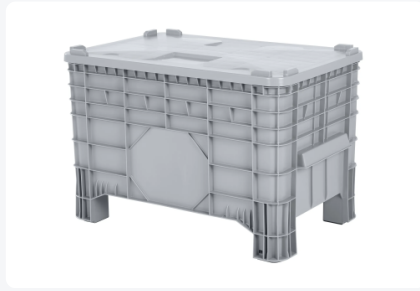

Article number: 10.1425.BF

Lay-on lid - 1050 x 650 mm - grey

Product specifications

External (LxWxH)	1050 x 650 mm
Material	HDPE
Article number	10.1425.BF
Weight (kg)	4 kg
Color	Grey
Quantity per pallet	50